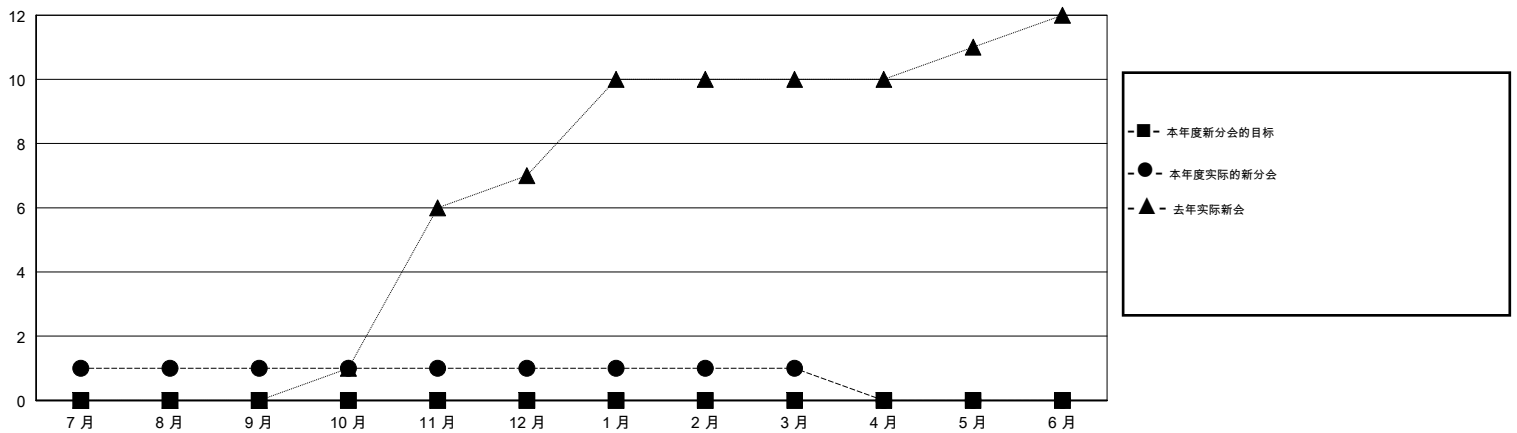

MONTHLY MEMBERSHIP PROGRESS REPORT

District 390

Results as of: 03/31/2019

GMT: ZIYU LIN

地点 CHINA

GMT宪章区

分会			
成果 2018-2019			
季	新分会目标	新会	会员流失的分会
7月/8月/9月	0	1	2
10月/11月/12月	0	0	0
1月/2月/3月	0	0	0
4月/5月/6月	0	0	0

位会员@每位须缴			
成果 2018-2019			
季	会员净增长目标	实际会员增长数	实际退会会员 (包括转会)
7月/8月/9月	250	50	17
10月/11月/12月	250	3	43
1月/2月/3月	150	4	6
4月/5月/6月	100	0	0

目标与实际新会累积

目标和实际会员累积

已取消的分会: 2

11 CLUBS OF 63 增添1位或以上的新会员

性别分布

男 1,076 (57.17%)
 女 806 (42.83%)
 年度女性会员百分比目标: 0%