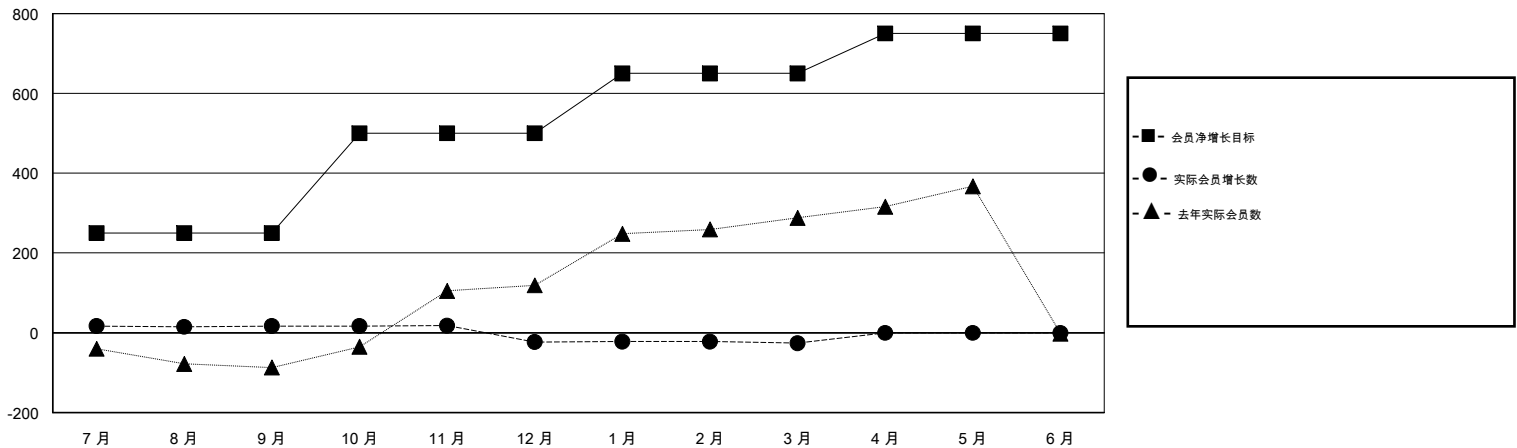

MONTHLY MEMBERSHIP PROGRESS REPORT

District 390

Results as of: 03/31/2019

GMT: ZIYU LIN

地点 CHINA

GMT宪章区

分会			
成果 2018-2019			
季	新分会目标	新会	会员流失的分会
7月/8月/9月	0	1	2
10月/11月/12月	0	0	0
1月/2月/3月	0	0	0
4月/5月/6月	0	0	0

位会员@每位须缴			
成果 2018-2019			
季	会员净增长目标	实际会员增长数	实际退会会员 (包括转会)
7月/8月/9月	250	50	17
10月/11月/12月	250	3	43
1月/2月/3月	150	4	6
4月/5月/6月	100	0	0

目标与实际新会累积

目标和实际会员累积

已取消的分会: 2

11 CLUBS OF 63 增添1位或以上的新会员

性别分布

男 1,076 (57.17%)
 女 806 (42.83%)
 年度女性会员百分比目标: 0%